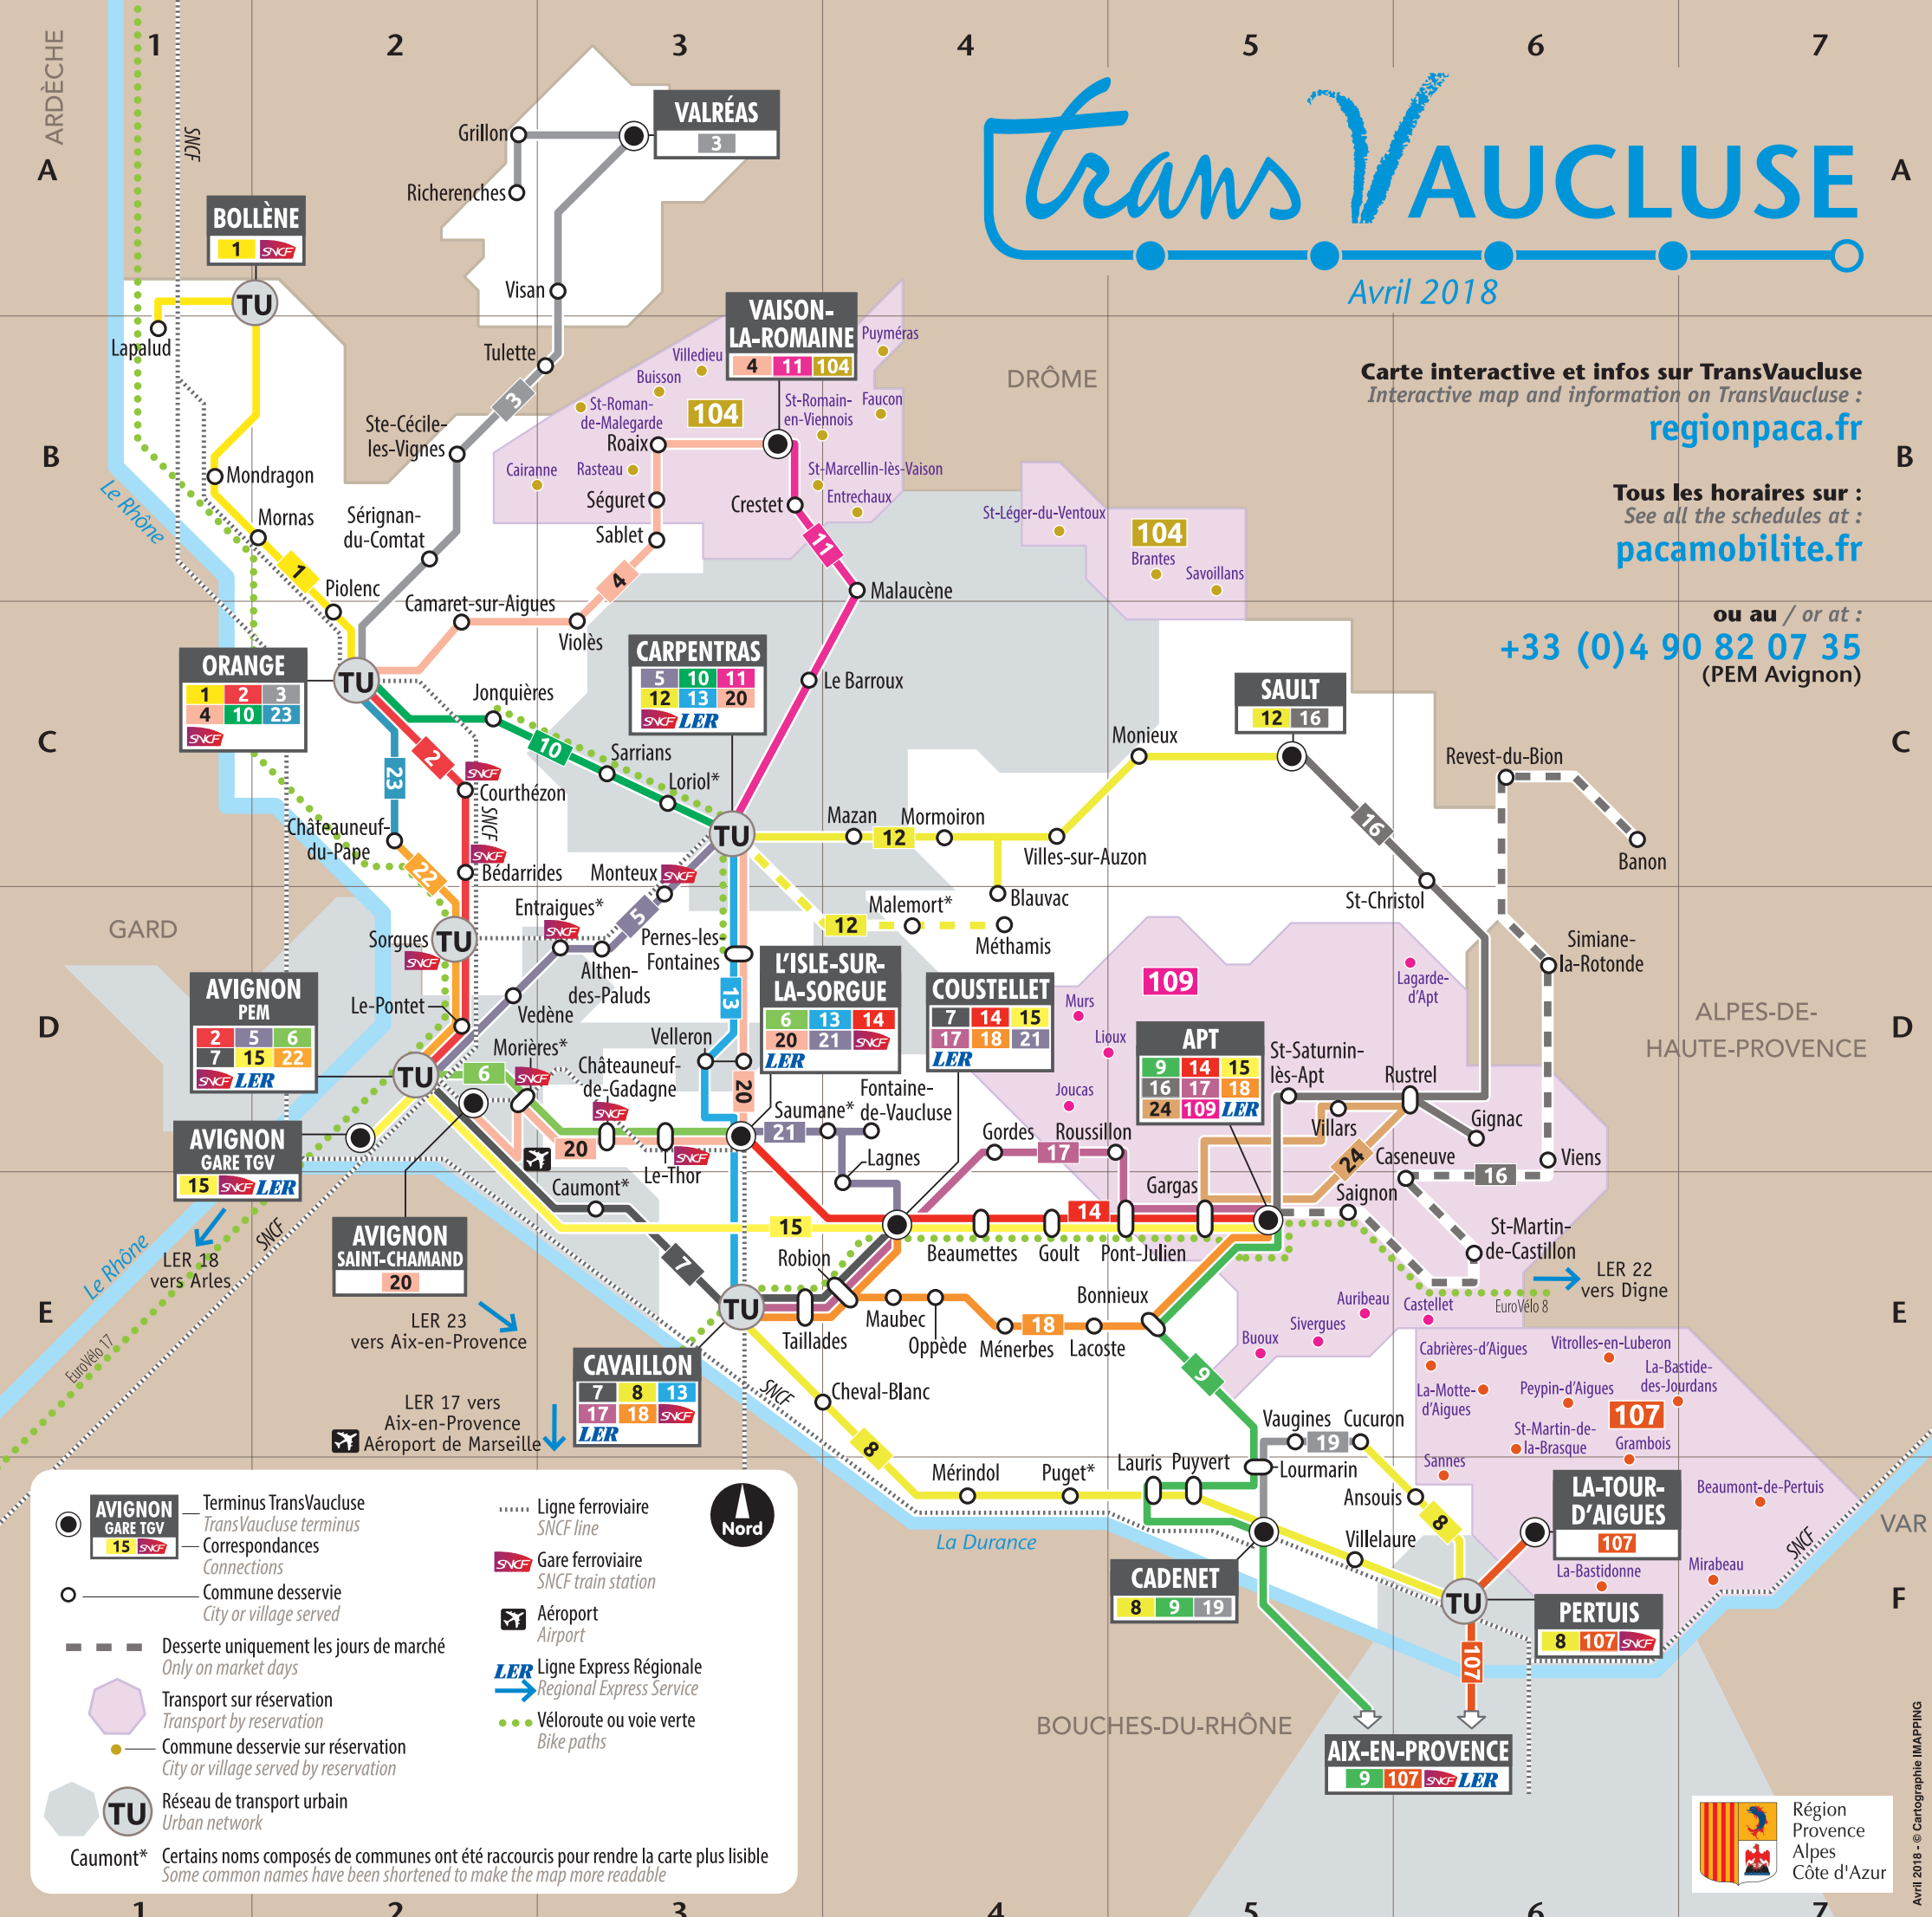

Lignes TransVaucluse

TransVaucluse lines

TransVAUCLUSE

Avril 2018

Carte interactive et infos sur TransVaucluse
Interactive map and information on TransVaucluse :
regionpaca.fr

Tous les horaires sur :
See all the schedules at :
pacamobilite.fr

ou au / or at :
+33 (0)4 90 82 07 35
(PEM Avignon)

Numéro Number	Nom, transporteur, téléphone et site internet Name, transporter, telephone and website
1	ORANGE - BOLLENE Cars AURAN - Tél.: 04.90.69.61.87 - www.carauran.fr
2	AVIGNON - ORANGE Voyages ARNAUD Carpentras - Tél.: 04.90.63.01.82 - www.voyages-arnaud-carpentras.com
3	ORANGE - VALREAS AP CARS LIEUTAUD - Tél.: 04.90.36.05.22 - www.cars-lieutaud.fr
4	ORANGE - VAISON-LA-ROMAINE AP CARS LIEUTAUD - Tél.: 04.90.36.05.22 - www.cars-lieutaud.fr
5	AVIGNON - CARPENTRAS Voyages ARNAUD Carpentras - Tél.: 04.90.63.01.82 - www.voyages-arnaud-carpentras.com
6	AVIGNON - LISLE-SUR-LA-SORGUE RAOUX AUTOCARS EN VAUCLUSE - Tél.: 04.90.33.95.75 - www.voyages-raoux.fr
7	AVIGNON - CAVAILLON RAOUX AUTOCARS EN VAUCLUSE - Tél.: 04.90.33.95.75 - www.voyages-raoux.fr
8	CAVAILLON - CADENET - PERTUIS - CUCURON SOCIETE DES AUTOCARS DE HAUTE PROVENCE - Tél.: 04.91.49.00.49 - www.sumian.fr
9	APT - CADENET - AIX-EN-PROVENCE SOCIETE DES AUTOCARS DE HAUTE PROVENCE - Tél.: 04.91.49.00.49 - www.sumian.fr
10	CARPENTRAS - ORANGE Voyages ARNAUD Carpentras - Tél.: 04.90.63.01.82 - www.voyages-arnaud-carpentras.com
11	CARPENTRAS - VAISON-LA-ROMAINE AP CARS LIEUTAUD - Tél.: 04.90.36.05.22 - www.cars-lieutaud.fr
12	CARPENTRAS - SAULT Voyages ARNAUD Carpentras - Tél.: 04.90.63.01.82 - www.voyages-arnaud-carpentras.com
13	CARPENTRAS - CAVAILLON RAOUX AUTOCARS EN VAUCLUSE - Tél.: 04.90.33.95.75 - www.voyages-raoux.fr
14	APT - LISLE-SUR-LA-SORGUE SUD EST MOBILITES - Tél.: 04.90.74.20.21 - www.sudest-mobilites.fr
15	AVIGNON - APT SUD EST MOBILITES - Tél.: 04.90.74.20.21 - www.sudest-mobilites.fr
16	APT - SAULT SUD EST MOBILITES - Tél.: 04.90.74.20.21 - www.sudest-mobilites.fr
17	APT - GORDES - CAVAILLON SUD EST MOBILITES - Tél.: 04.90.74.20.21 - www.sudest-mobilites.fr
18	APT - BONNIEUX - CAVAILLON SUD EST MOBILITES - Tél.: 04.90.74.20.21 - www.sudest-mobilites.fr
19	CUCURON - CADENET PAR LOURMARIN SOCIETE DES AUTOCARS DE HAUTE PROVENCE - Tél.: 04.91.49.00.49 - www.sumian.fr
20	CARPENTRAS - AVIGNON AGROPARC RAOUX AUTOCARS EN VAUCLUSE - Tél.: 04.90.33.95.75 - www.voyages-raoux.fr
21	L'ISLE SUR LA SORGUE - COUSTELLET RAOUX AUTOCARS EN VAUCLUSE - Tél.: 04.90.33.95.75 - www.voyages-raoux.fr
22	AVIGNON - CHATEAUNEUF-DU-PAPE Voyages ARNAUD Carpentras - Tél.: 04.90.63.01.82 - www.voyages-arnaud-carpentras.com
23	ORANGE - CHATEAUNEUF-DU-PAPE Voyages ARNAUD Carpentras - Tél.: 04.90.63.01.82 - www.voyages-arnaud-carpentras.com
24	CIRCUIT DES OCRES SUD EST MOBILITES - Tél.: 04.90.74.20.21 - www.sudest-mobilites.fr
104	PAYS DE VAISON - VALLEE DU TOULOURENC AP CARS LIEUTAUD - Tél.: 04.90.36.05.22 - www.cars-lieutaud.fr
107	PAYS D'AIGUES - PERTUIS - AIX-EN-PROVENCE SUD EST MOBILITES - Tél.: 04.90.74.20.21 - www.sudest-mobilites.fr
109	PAYS D'APT SUD EST MOBILITES - Tél.: 04.90.74.20.21 - www.sudest-mobilites.fr